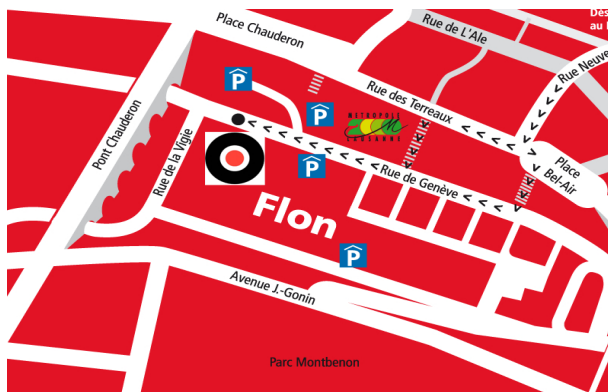

EUROCENTRES

Language Learning Worldwide

Venez apprendre le **français** au cœur de Lausanne !!!
Séjours de 2 semaines à 1 année

Nous vous proposons :

- 20 leçons/semaine: 8h30-12h10 (lu-ve)
- 25 leçons/semaine : 8h30-12h10 (lu-ve) et 14h00 – 16h20 (lu et me)
- Module de cours individuels
- Module français des affaires
- Préparation d'examens DELF
- Un hébergement en famille d'accueil